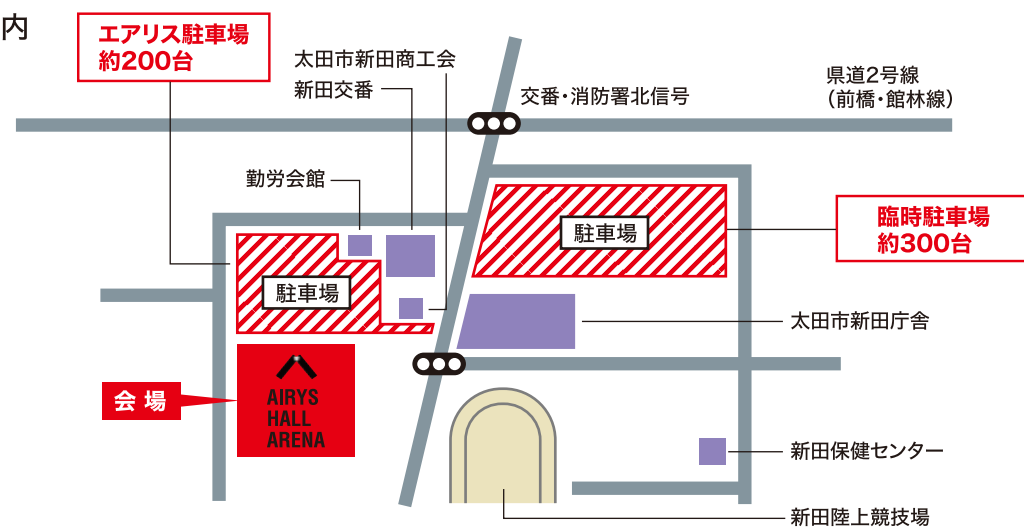

《令和4年ビジネスマッチングフェア タイムスケジュール》

■プログラム

9:00	〈開会セレモニー〉 ・挨拶 ・テープカット	
10:00 開場	エアリスアリーナ(会場内)	屋 外
	〈ブース出展〉 【出展区分】 A 商社・物流・サービス B 新産業・スタートアップ C 印刷・繊維・その他 D 金属・機械 E ロボット産業 F 精密機器・電子・電気 G 輸送用機器 H 建設・建材 I ICT・IoT J ヘルスケア・アグリビジネス K 公共・教育・支援機関	〈展示〉 ・(株)シンクトゥギャザー(ブース番号G-2)による車両展示 ・ガレージスワット(ブース番号G-4)によるスポットルーム展示 〈車両展示〉 富士スバル(株)桐生店 〈キッチンカー〉 ・KOBEハイカラキッチン ・アジ庵 ・73Cafe ・笑福庭 ・Agane3°
	〈特産品の展示・販売〉 共催自治体5市(桐生市、伊勢崎市、太田市、館林市、みどり市)による展示販売	
	〈専門機関との経営相談会(無料)〉 ・群馬県よろず支援拠点 ・北関東産官学研究会 ・群馬県発明協会 ・信金中央金庫 ・日本政策金融公庫 前橋支店 ・群馬県信用保証協会 ・群馬大学 等 ※原則予約制となります。	
	〈地元大手企業との個別商談会〉 建設関連企業との個別商談 ※完全予約制となります。	
16:00	閉場	

77.7MHz
エフエム きりゅう

FM桐生にて
ライブ配信!!

■駐車場のご案内

来場者様への
お願い

「来場者アンケート」にご協力ください。アンケートフォームはこちら!
<https://forms.gle/FtPjwHNpwYcqRXSA9> ※10/6(木)よりご回答いただけます

令和4年

入場無料

ビジネスマッチングフェア